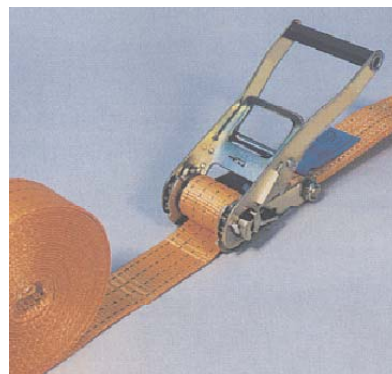

LASTESURRINGER

UTSTYR FOR SURRING AV LAST

- Vinsjen er en ny lastesurring som tilfredsstiller alle kjente normer for sikring av last på kjøretøy.
- Elektrogalvanisert spenne. Robust og kraftig. Bruddstyrke 10 tonn (surringsstyrke 20 tonn).
- Orange polyesterbånd – dobbelsydd kortende mot slitasje.
- Forlenget bredt orange farvet gripehåndtak med plass til både hånd og hanske.
- Endebeslagene er plastbelagt. Om nødvendig leveres også slitehylser eller kantbeskyttere.
- Utskiftbare bånd – også kortenden.
- Leveres todelt med triangler og kroker eller som endeløs.

Tilleggsutstyr for surringssystemer

Surringssystemer er meget enkle å bruke, alle spenner og beslag er laget med dette i tankene, produsert av beste stålqualität og rustbeskyttet.

Bildene viser de mest aktuelle typer. De forskjellige deler kan settes sammen etter behov. Kontakt oss eller Deres forhandler for nærmere opplysninger om våre komplette leveringsprogram.

Vinsj

Båndbredde: 50 mm
Bruddstyrke: 5000 kg
Båndbredde: 75 mm
Bruddstyrke: 10000 kg

Krok nr. 1210

Båndbredde: 50 mm
Bruddstyrke: 5000 kg

Triangel nr. AF 1

Båndbredde: 50 mm
Bruddstyrke: 5000 kg
Plastbelagt

Krok nr. AF 2

Båndbredde: 50 mm
Bruddstyrke: 5000 kg
Plastbelagt

Vi leveres også:

Surringssystemer med surringsstyrke fra 400 kg til 20 000/bruddstyrke 200 kg til 10 000 kg.

STROPPER OG SLINGS

Båndstroppe og rundslings leveres i vevet polyester, er skånsomme mot godset og meget arbeidsvennlige. De gir bred arbeidsflate og derved sikre løft. For særlig ømtålig gods anbefales rundslings. Denne består av et utall polyester-fibre innsydd i en dobbel kappe av slitesterk polyesterduk. Fiberstroppe leveres med SWL fra 1 000 til 100 000 kg, og er i henhold til EN 1492-1 Standard.