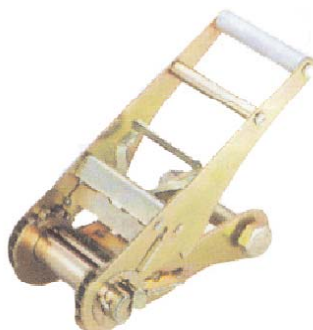

LASTESURRINGER

UTSTYR FOR SURRING AV LAST

- Vinsjen er en ny lastesurring som tilfredsstiller alle kjente normer for sikring av last på kjøretøy.
- Elektrogalvanisert spenne. Robust og kraftig. Bruddstyrke 10 tonn (surringsstyrke 20 tonn).
- Orange polyesterbånd – dobbelsydd kortende mot slitasje.
- Forlenget bredt orange farvet gripehåndtak med plass til både hånd og hanske.
- Endebeslagene er plastbelagt. Om nødvendig leveres også slitehylser eller kantbeskyttere.
- Utskiftbare bånd – også kortenden.
- Leveres todelt med triangler og kroker eller som endeløs.

Vinsj

Båndbredde: 50 mm
Bruddstyrke: 5000 kg
Båndbredde: 75 mm
Bruddstyrke: 10000 kg

Krok nr. 1210

Båndbredde: 50 mm
Bruddstyrke: 5000 kg

Triangel nr. AF 1

Båndbredde: 50 mm
Bruddstyrke: 5000 kg
Plastbelagt

Krok nr. AF 2

Båndbredde: 50 mm
Bruddstyrke: 5000 kg
Plastbelagt

Vi leveres også:

Surringssystemer med surringsstyrke fra 400 kg til 20 000/bruddstyrke 200 kg til 10 000 kg.

STROPPER OG SLINGS

Båndstroppe og rundslings leveres i vevet polyester, er skånsomme mot godset og meget arbeidsvennlige. De gir bred arbeidsflate og derved sikre løft. For særlig ømtålig gods anbefales rundslings. Denne består av et utall polyester-fibre innsydd i en dobbel kappe av slitesterk polyesterduk. Fiberstroppe leveres med SWL fra 1 000 til 100 000 kg, og er i henhold til EN 1492-1 Standard.