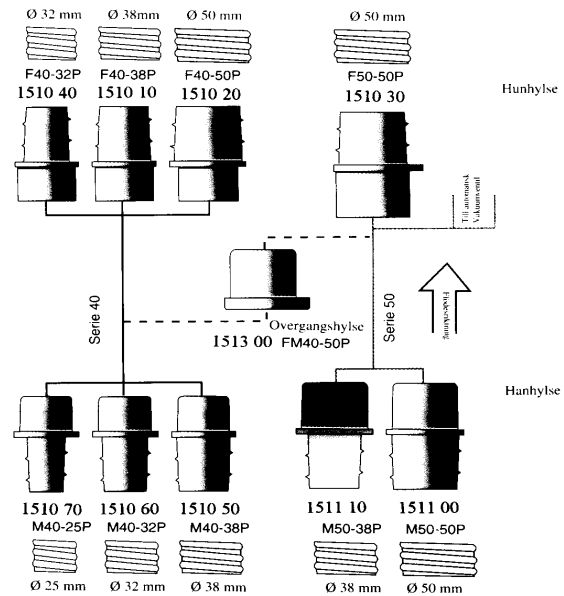

Støvavsug Best.nr Beskrivelse

MH-Slange kraftig gummi, til metallspoon

- 40161191 Ø 51, 5 mtr
- 40161192 Ø 51, 10 mtr
- 40161202 Ø 63, 10 mtr
- 40161222 Ø 102, 10 mtr
- 40161223 Ø 102, 40 mtr

P-Slange plastslange glatt innside med kobbertråd

1. N40130910 Ø 50 pr.m
   - 40130911 Ø 50, 10 mtr
   - N40130900 Ø 63 pr.m
   - 40130902 Ø 63, 10 mtr
   - N40130930 Ø 100 pr.m
   - 40130931 Ø 100, 10 mtr
2. kan levers i 50 mtr lengde

Svivel for slange

- 40155020 Ø 38
- 40155030 Ø 50

Slangekupper
- kombinasjonsmuligheter

Slangekupper, serie 40

- 40151070 Han, M40-25P
- 40151060 Han, M40-32P
- 40151050 Han, M40-38P
- 40151040 Hun, F40-32P
- 40151010 Hun, F40-38P
- 40151020 Hun, F40-50P

Slangekupper, serie 50

- 40151110 Han, M50-38P
- 40151120 Han, M50-44P
- 40151100 Han, M50-50P
- 40151030 Hun, F50-50P
- 40151130 Hun, F50-63S
- 40151140 Hun, F50-44S
- 40151300 FM40-50P overgangshylse fra Ø 40 til Ø 50